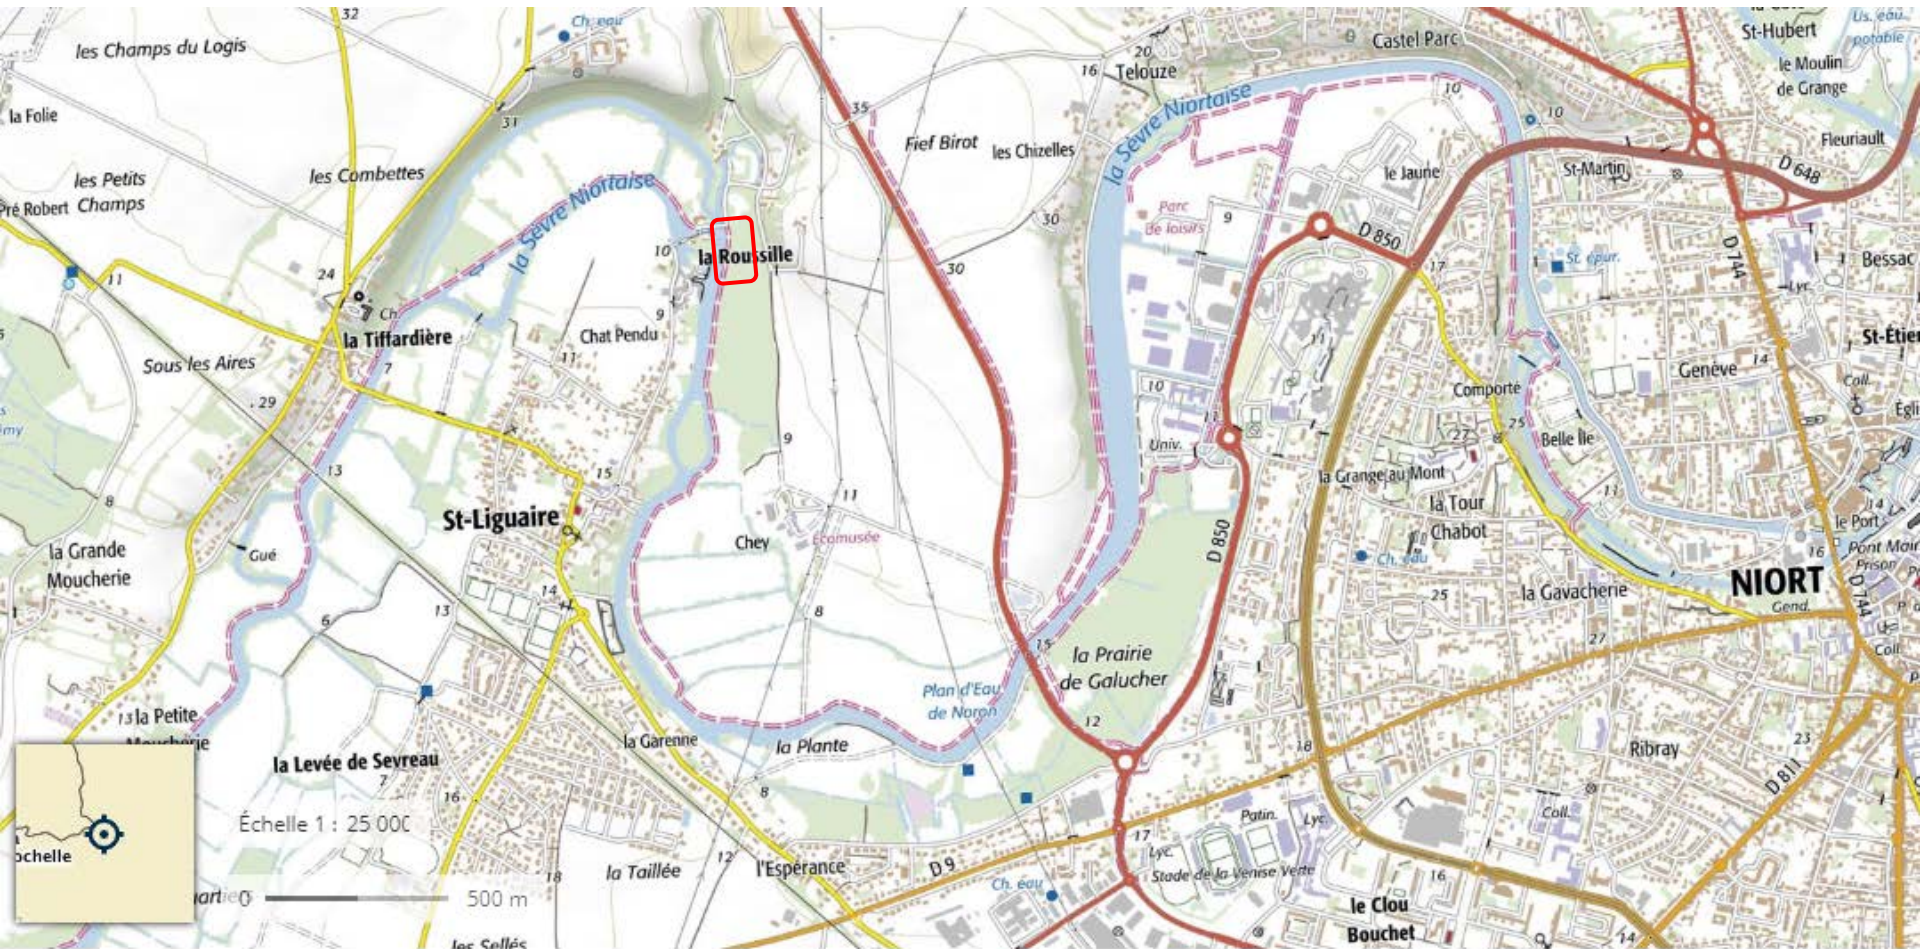

La Roussille – Halte escale

Impasse de la Roussille, 79000 Niort