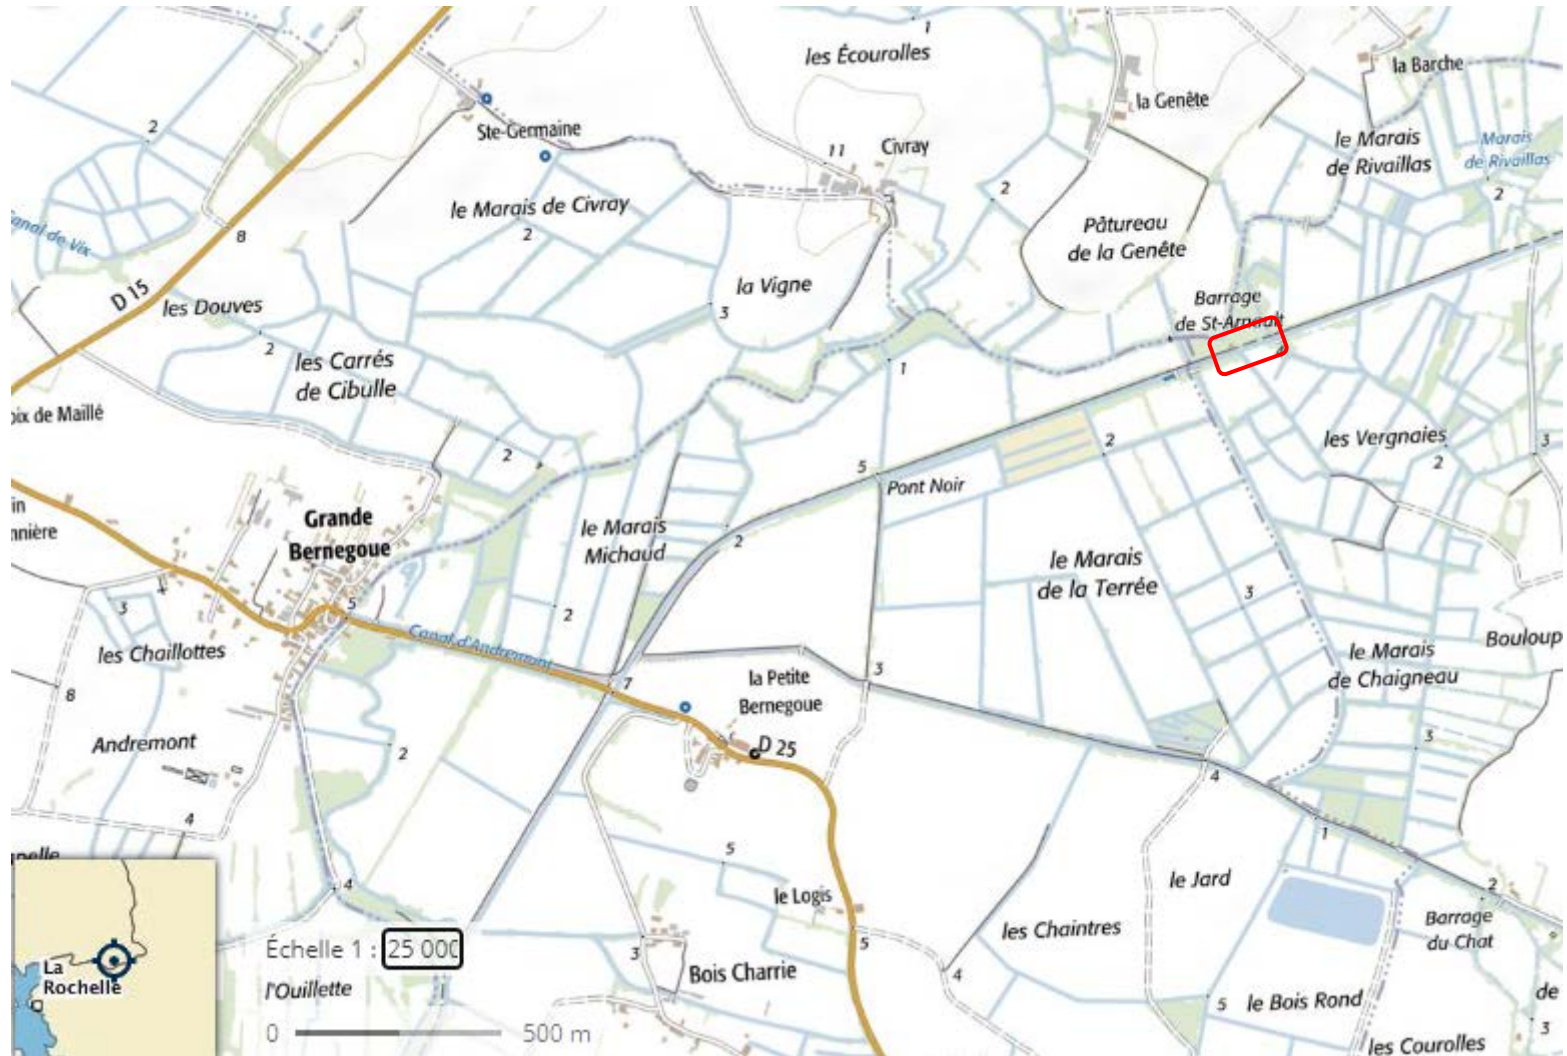

Route des SauvEURs, 17170 Taugon

Marans – Station tête de ligne

Quai Marchal Joffre, 17230 Marans

Courdault – Halte Escale

Place du port, 85420 Bouillé-Courdault

St Arnault – Attente écluse

Ecluse de Saint Arnault, 85420 Damvix