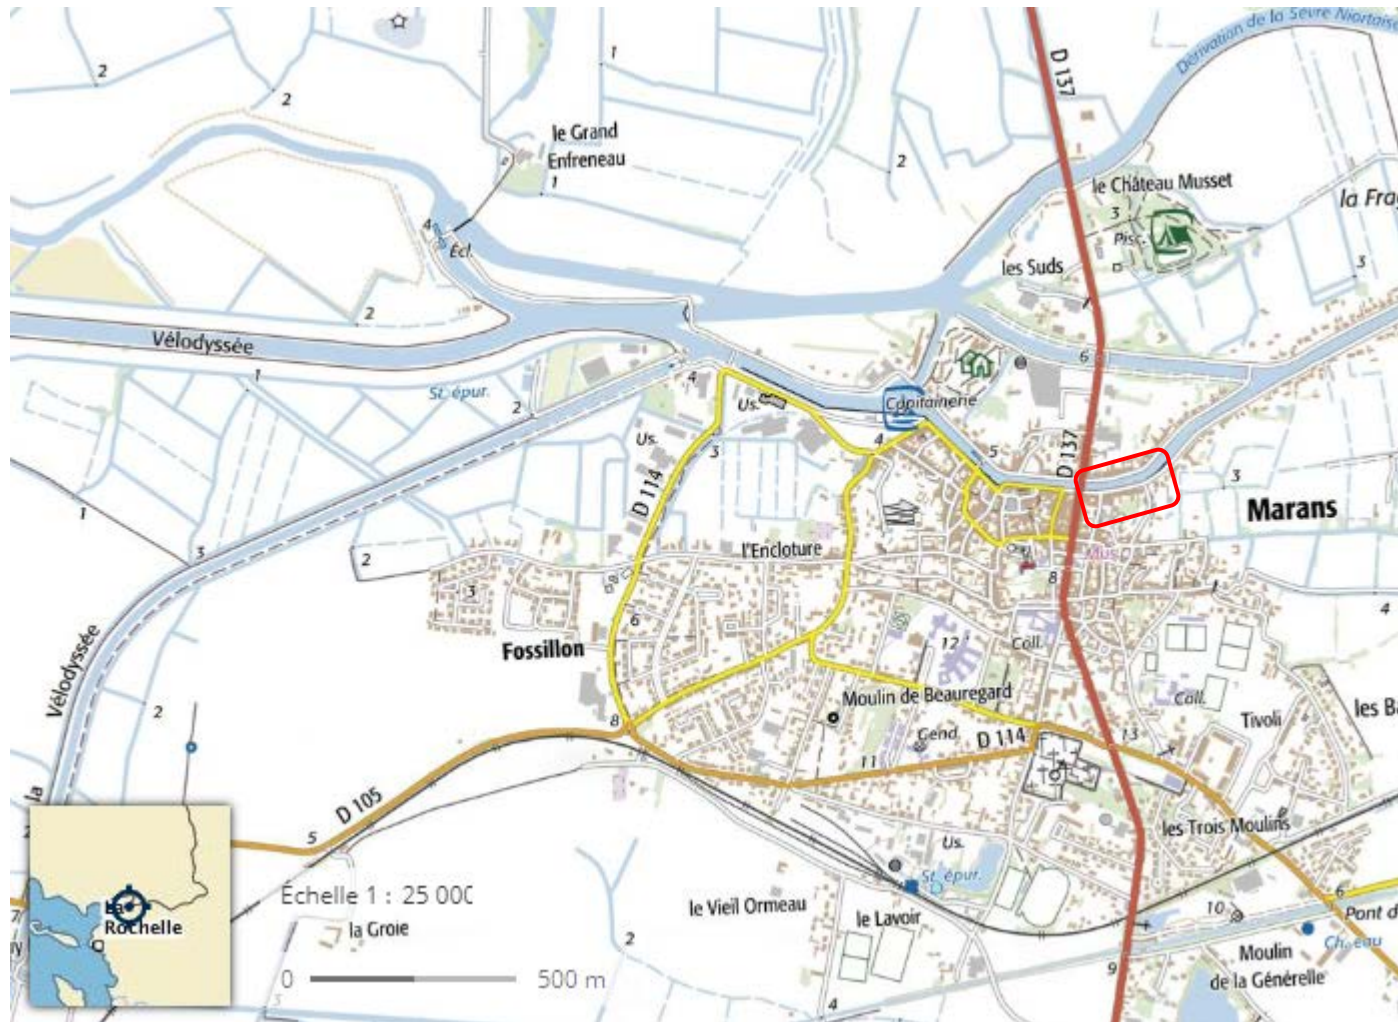

Route des SauvEURs, 17170 Taugon

Marans – Station tête de ligne

Quai Marchal Joffre, 17230 Marans

Courdault – Halte Escale

Place du port, 85420 Bouillé-Courdault

St Arnault – Attente écluse

Ecluse de Saint Arnault, 85420 Damvix