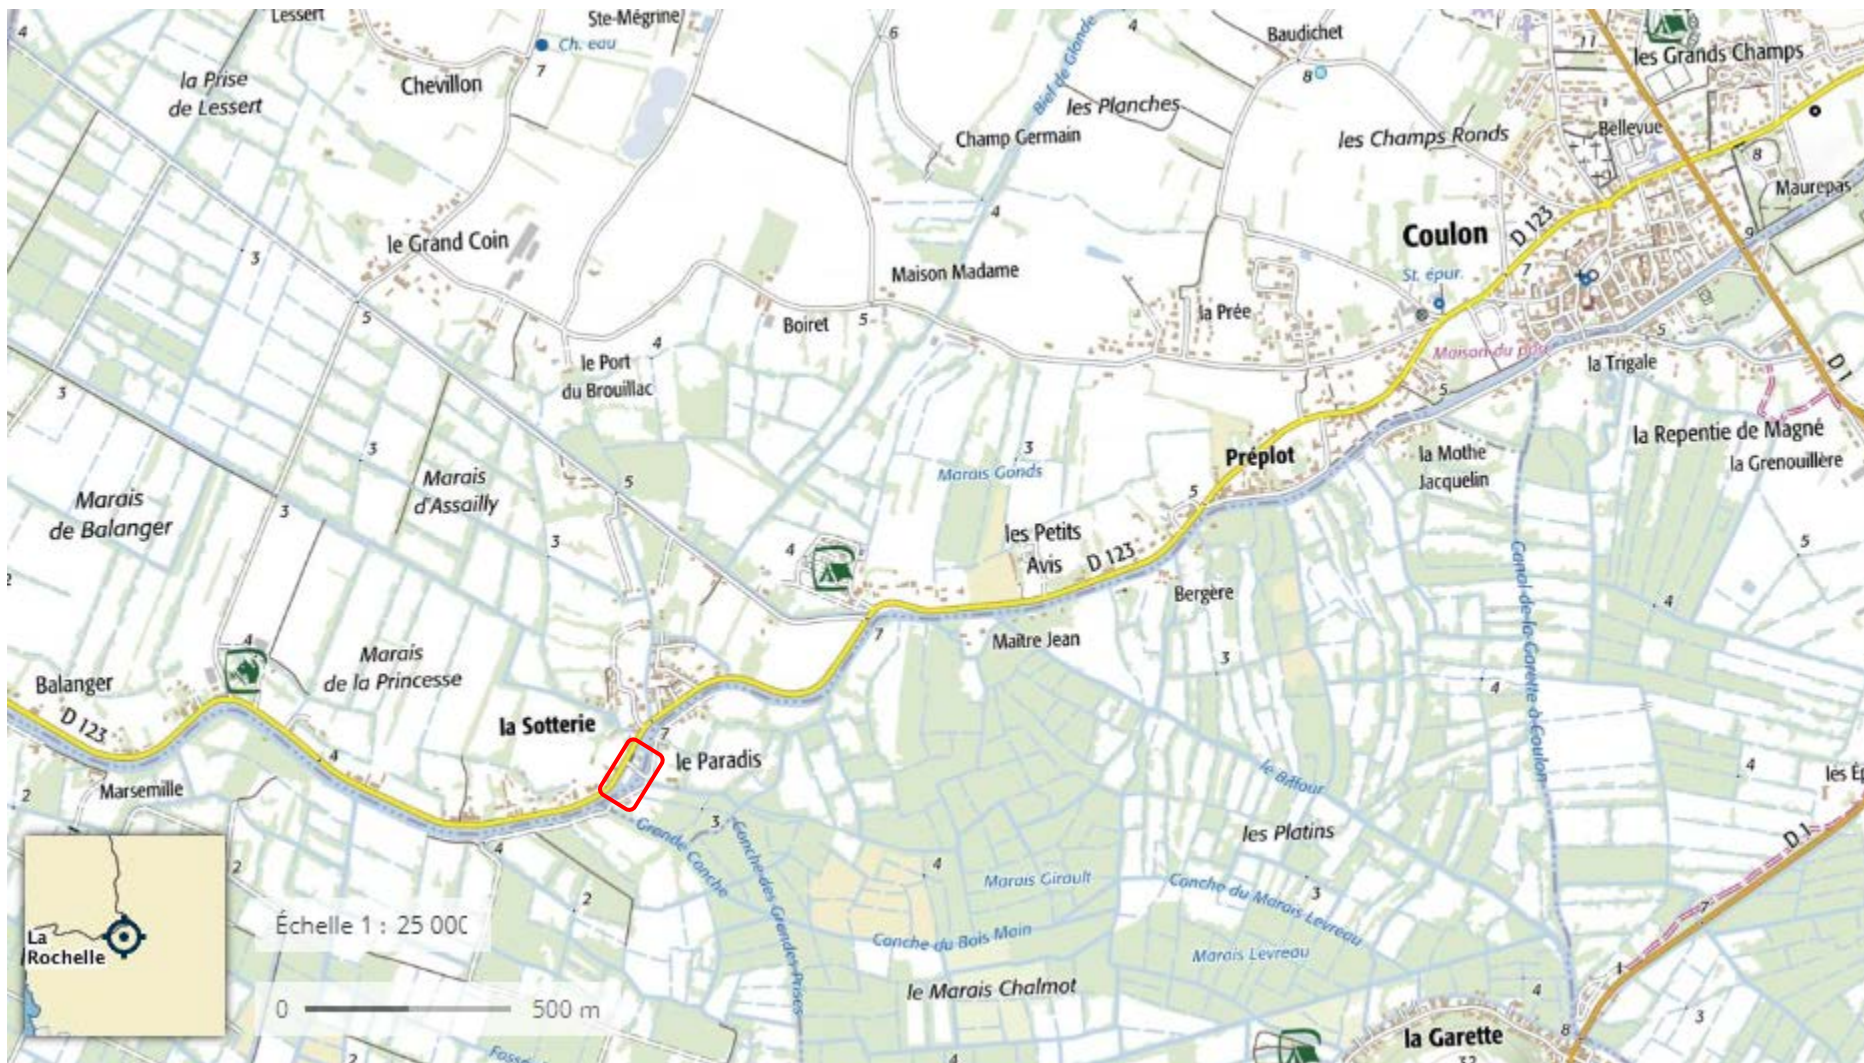

Coulon - La Sotterie Attente Ecluse

La Sotterie, 79510 Coulon