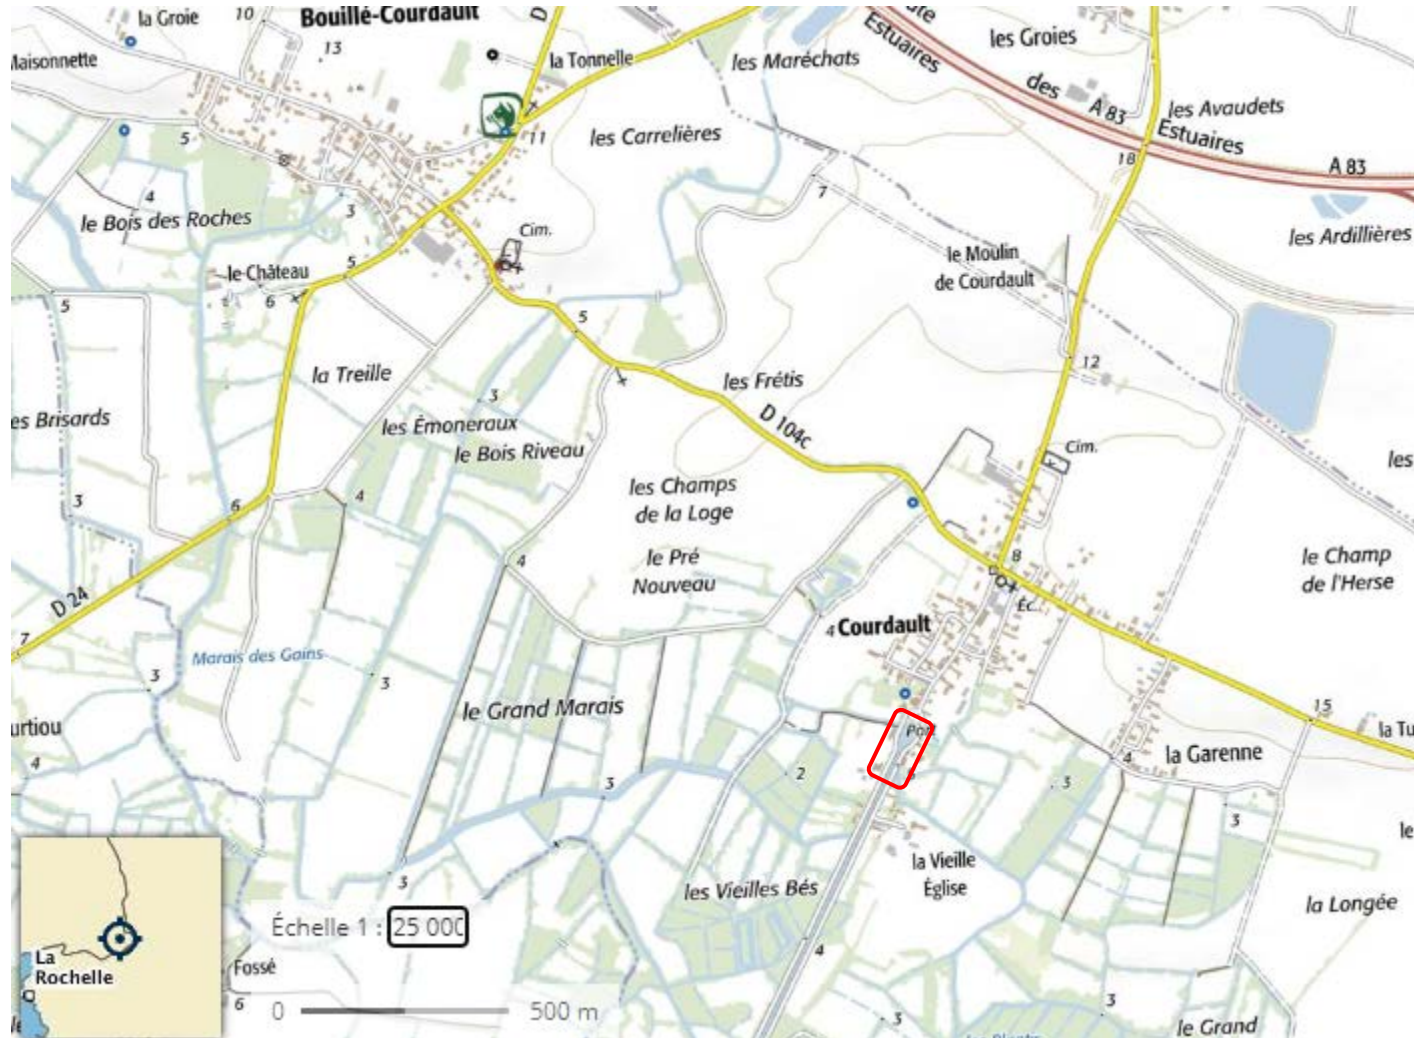

Route des SauvEURs, 17170 Taugon

Marans – Station tête de ligne

Quai Marchal Joffre, 17230 Marans

Courdault – Halte Escale

Place du port, 85420 Bouillé-Courdault

St Arnault – Attente écluse

Ecluse de Saint Arnault, 85420 Damvix