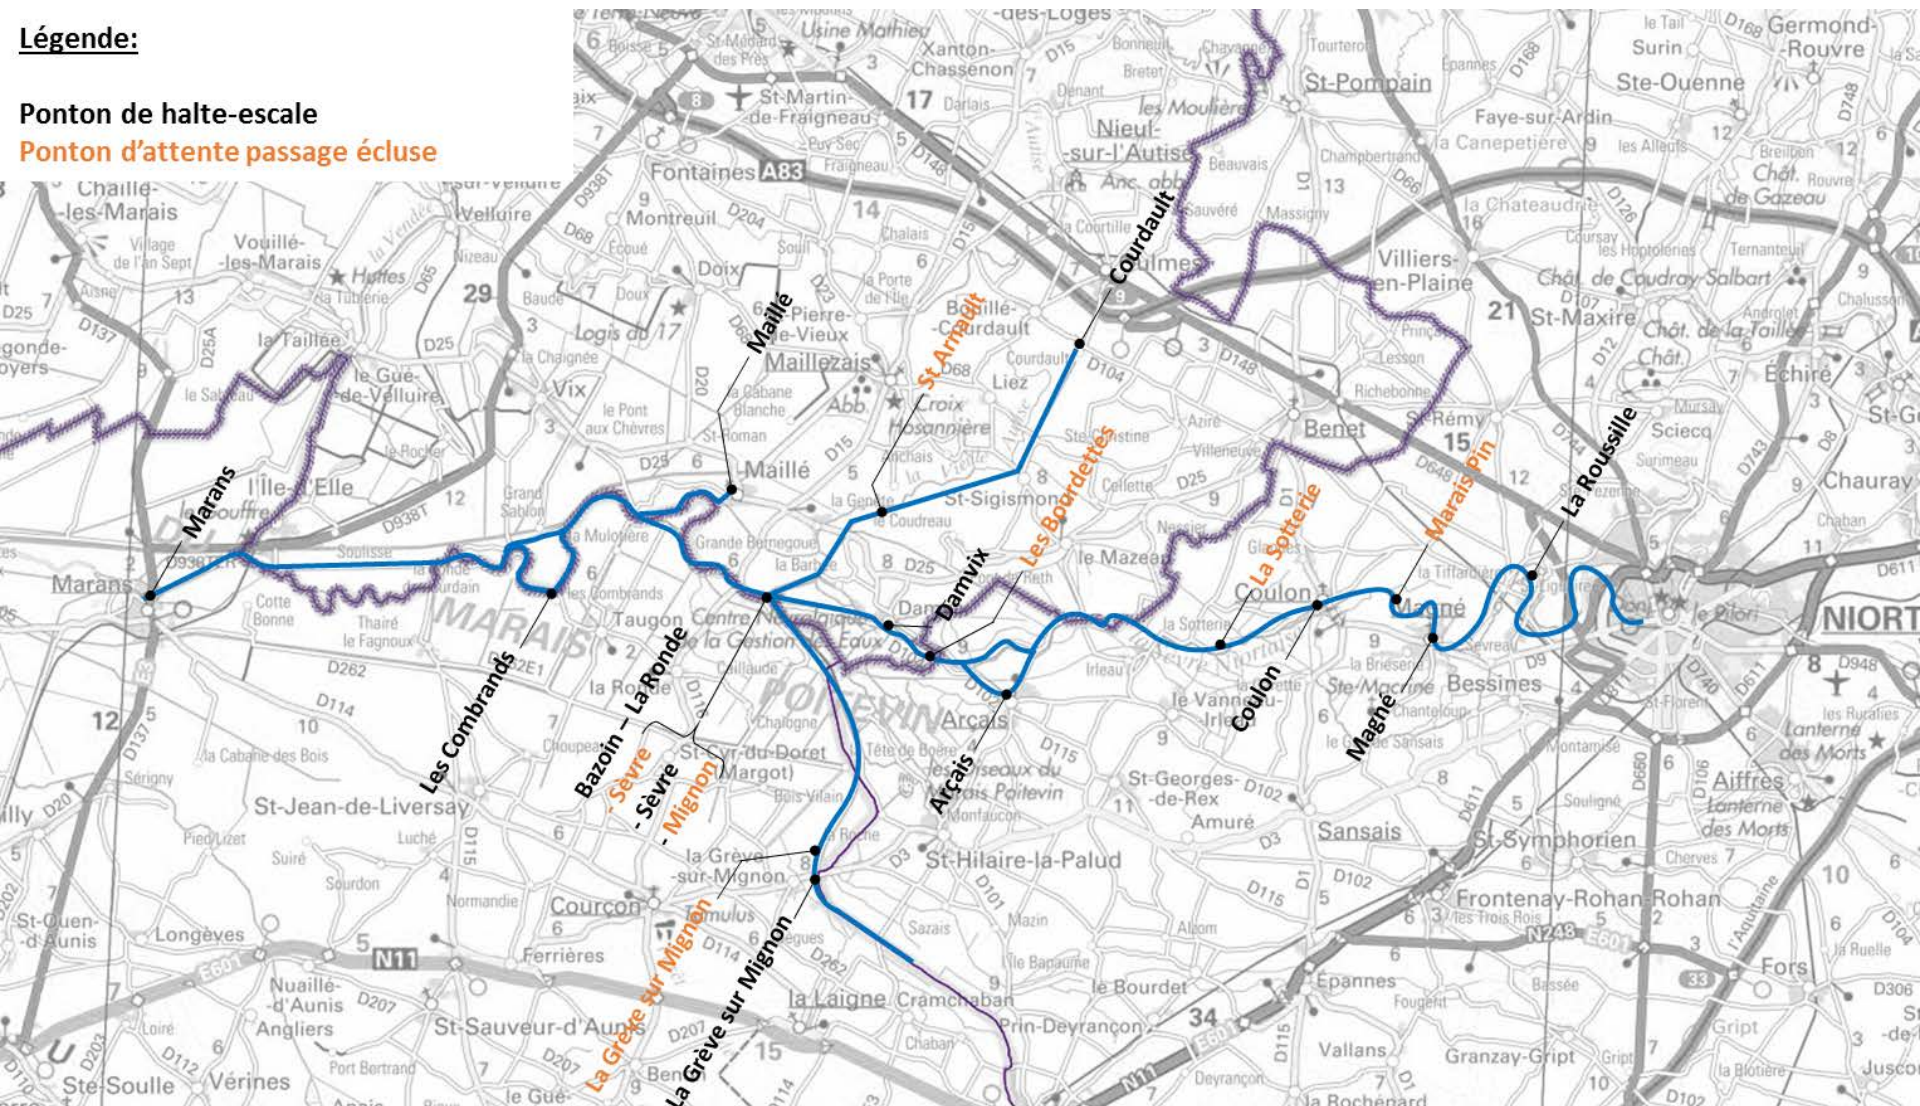

Plan de situation grande échelle

Légende:

Ponton de halte-escale

Ponton d'attente passage écluse

Localisation de l'implantation des ouvrages par département

Nom	Type équipement	Position/Ecluse	Adresse	Complément	CP	Commune	Dept
Département Vendée 85							
Courdault	Halte Escale		Port		85420	Bouillé-Courdault	85
Damvix	Halte Escale		Damvix		85420	Damvix	85
Bazoin-Sèvre Amont	Attente Ecluse	Amont	Bazoin		85420	Damvix	85
Saint Arnault	Attente Ecluse	Amont	Saint Arnault		85420	Damvix	85
Saint Arnault	Attente Ecluse	Aval	Saint Arnault		85420	Damvix	85
Maillé	Halte Escale		Place du Port		85420	Maillé	85
Département Deux-Sèvres 79							
Les Bourdettes	Attente Ecluse	Amont	Les Bourdettes	Chemin de la Foulée	79210	Arçais	79
Les Bourdettes	Attente Ecluse	Aval	Les Bourdettes	Chemin de la Foulée	79210	Arçais	79
Arçais	Halte Escale		Arçais	D102	79210	Arçais	79
Coulon	Halte Escale			Quai Louis Tardy	79510	Coulon	79
La Sotterie	Attente Ecluse	Amont	La Sotterie	La Sotterie	79270	Sansais	79
La Sotterie	Attente Ecluse	Aval	La Sotterie	La Sotterie	79510	Coulon	79
Magné	Halte Escale		Centre aval	Quai de la Sèvre	79460	Magné	79
Magné - Marais Pin	Attente Ecluse	Amont	Marais Pin	Plaine de Tartifume	79460	Magné	79
Magné - Marais Pin	Attente Ecluse	Aval	Marais Pin	Plaine de Tartifume	79460	Magné	79
La Roussille	Halte Escale		La Roussille	Impasse de la Roussille	79000	Niort	79
Département Charente-Maritime 17							
La Grève/Mignon	Halte Escale		Canal du Mignon	Les terres noires	17170	La Grève sur Mignon	17
La Grève/Mignon - Amont	Attente Ecluse	Amont	Canal du Mignon	Route de St Hilaire	17170	La Grève sur Mignon	17
La Grève/Mignon - Aval	Attente Ecluse	Aval	Canal du Mignon	Barrage de la Grève	17170	La Grève sur Mignon	17
La Ronde Bazoin Escale	Halte Escale		Bazoin	Embacardère CD17	17170	La Ronde	17
Bazoin-Mignon Amont	Attente Ecluse	Amont	Bazoin	Ecluse de Bazoin-Mignon	17170	La Ronde	17
Bazoin-Mignon Aval	Attente Ecluse	Aval	Bazoin	Embacardère CD17	17170	La Ronde	17
Marans - Port	Station tête de ligne			Quai Maréchal Joffre	17230	Marans	17
Taugon - Les Combrands	Halte Escale		Les Combrands	Route des Sauveurs	17170	Taugon	17