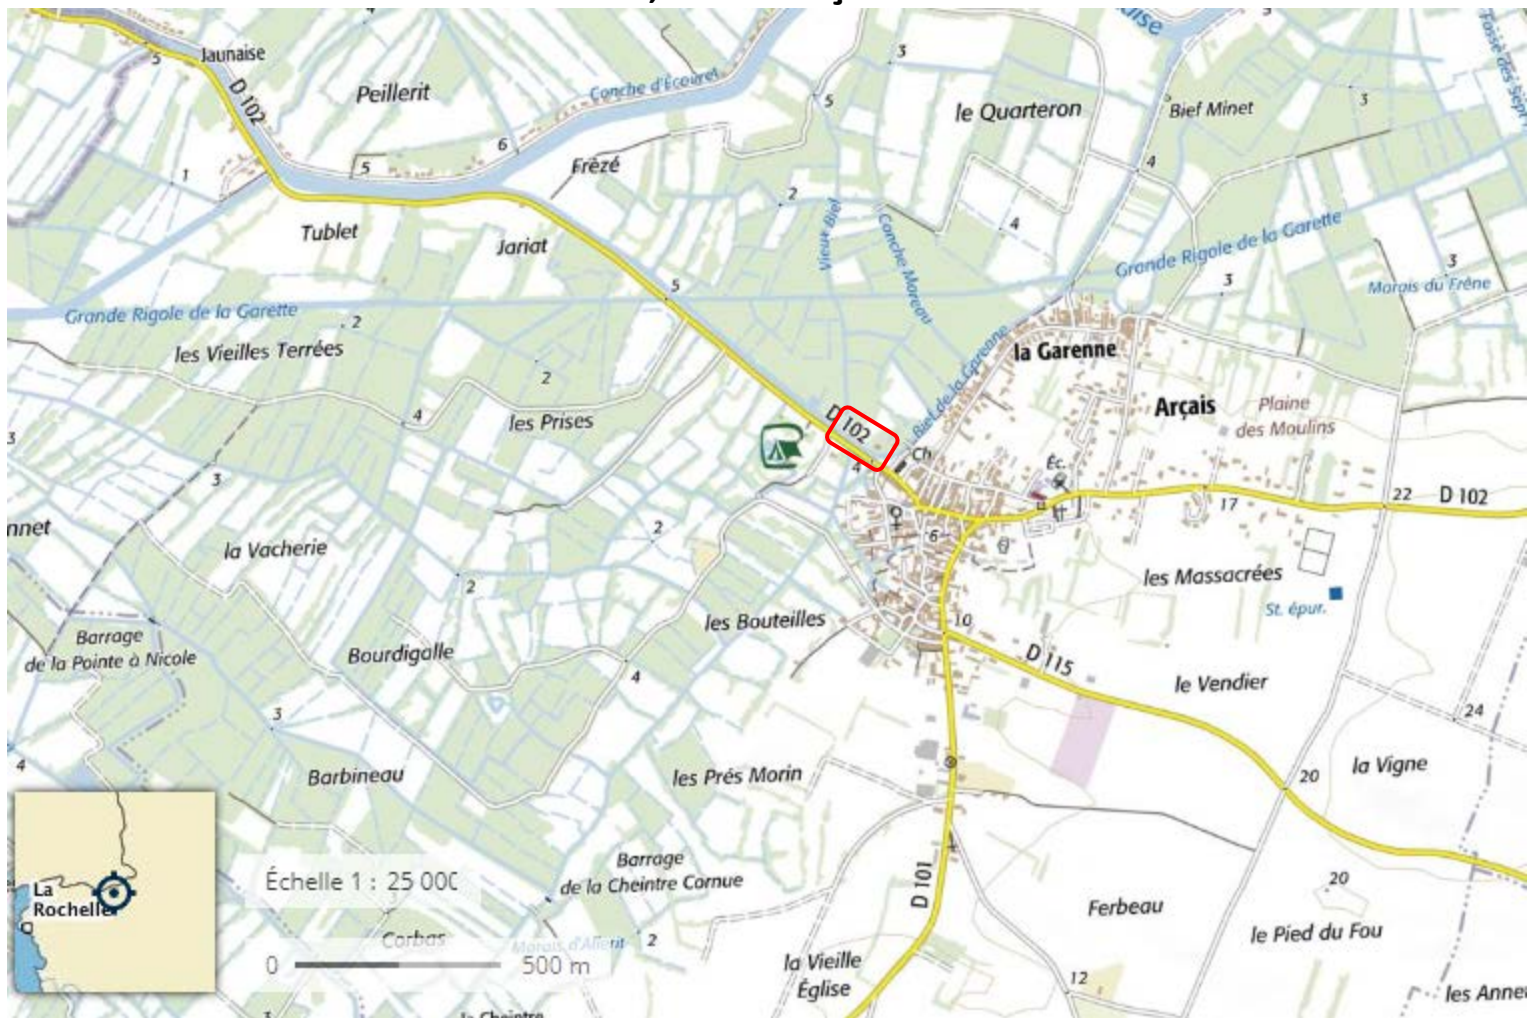

Arçais

D102, 79210 Arçais