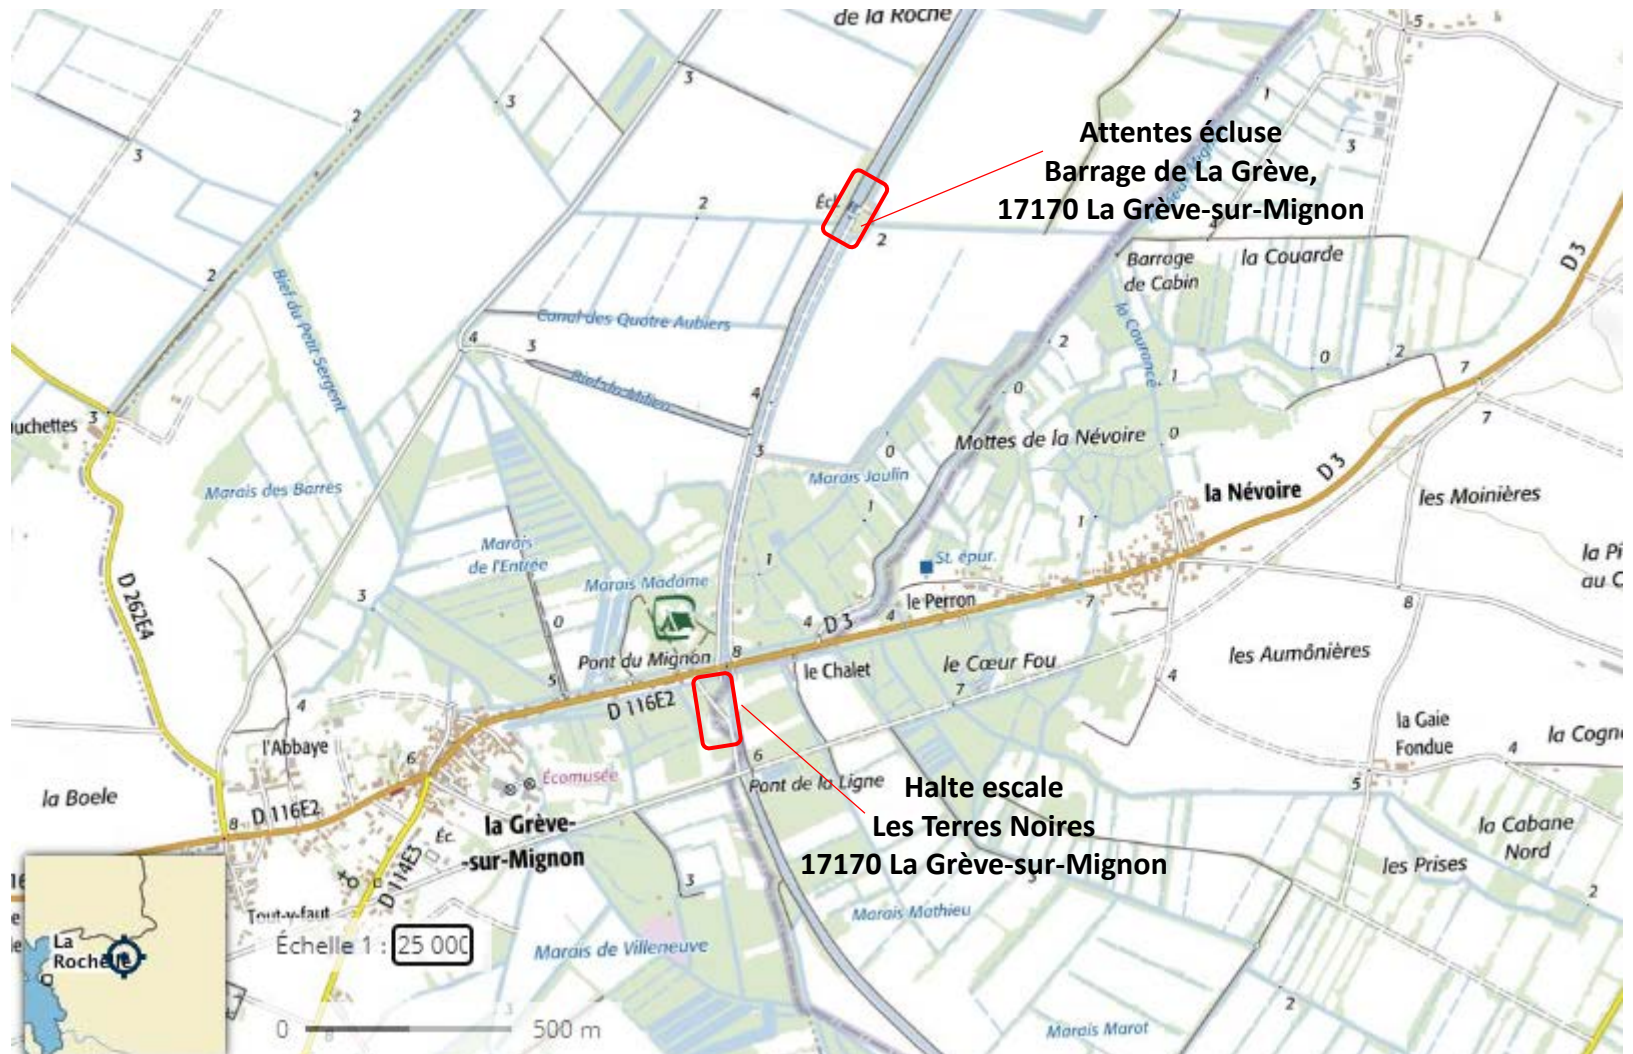

La Grève – Halte escale et Attente écluse